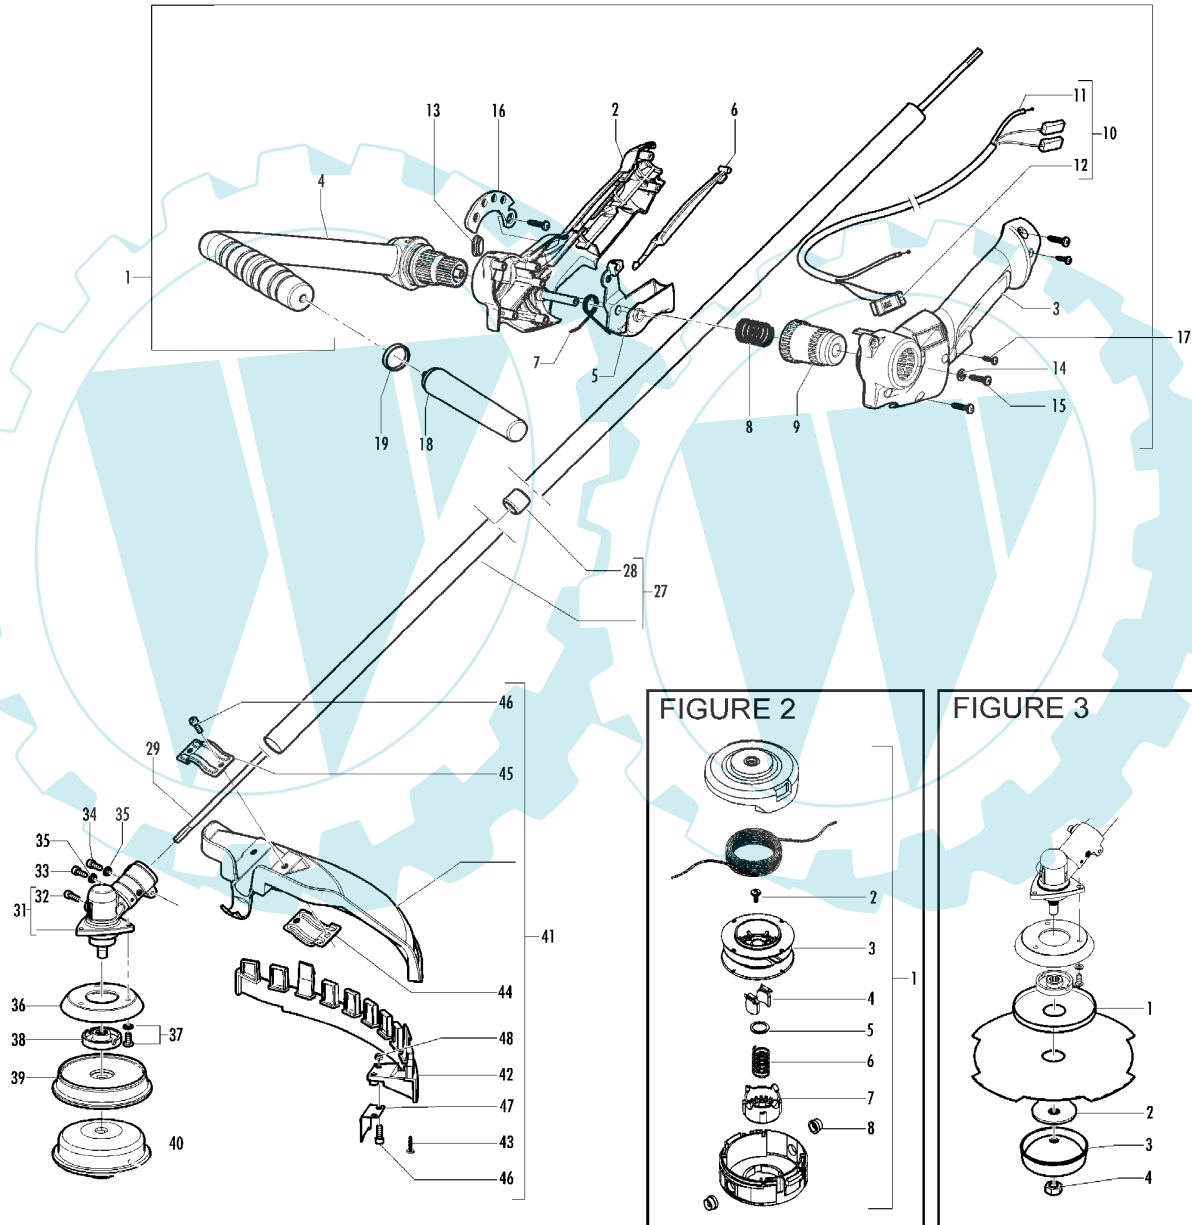

FIGURE 1

The Electrolux Group. The world's No.1 choice.

Item	P/N McC	P/N ELX	Qty	DESCRIPTION

Item	P/N McC	P/N ELX	Qty	DESCRIPTION

FIGURE 1

1	242861	538242861	1	handle ass'y
2	• 242862	538242862	1	rear handle (right half)
3	• 242863	538242863	1	rear handle (left half)
C 4	• 242864	538242864	1	front handle
5	• 242865	538242865	1	throttle trigger
6	• 242866	538242866	1	safety lever
7	• 242868	538242868	1	trigger spring
8	• 242869	538242869	1	front handle lock spring
C 9	• 242870	538242870	1	front handle button
C 10	• 242872	538242872	1	wires ass'y
C 11	•• 242910	538242910	1	wire
C 12	•• 242439	538242910	1	switch
13	• 242648	538242648	1	cap
14	• 235248	538235248	1	washer
15	• 240862	538240862	7	screw
16	• 242873	538242873	1	harness ring
17	229632	538229632	2	screw
C 18	242871	538242871	1	barrier
19	242931	538242931	1	barrier ring
C 27	242442	538242442	1	shaft ass'y
C 28	• 228192	538228192	5	bushing ass'y
C 29	240486	538240486	1	drive shaft
31	242728	538242728	1	gear box
32	• 240151	538240151	1	screw M8x10
33	235802	538235802	1	screw 5x14
34	235803	538235803	1	screw 5x25
35	236529	538236529	2	split washer
36	242729	538242729	1	flange adapter
37	240688	538240688	3	screw M5 and washer
A 38	242815	538242815	1	flange
B 39	242823	538242823	1	spacer
A 40			1	string head
B 41	249155	538249155	1	guard ass'y
B 42	• 242644	538242644	1	guard extension
43	• 240862	538240862	1	screw M5x14
44	• 242752	538242752	1	lower clamp
45	• 242629	538242629	1	upper clamp
46	• 227563	538227563	4	screw M5x16
47	• 241973	538241973	1	line cutter
48	• 229208	538229208	2	nut

FIGURE 2

A 1	538249346	538249346	1	string head
2	• 249374	538249374	1	set screw
C 3	• 249375	538249375	1	reel
C 4	• 249376	538249376	2	ratchet
C 5	• 249377	538249377	1	washer
C 6	• 249378	538249378	1	return spring
C 7	• 249379	538249379	1	button
C 8	• 249380	538249380	2	eyelet

FIGURE 3

B 1	241155	538241155	1	flange
A 2	241006	538241006	1	plate blade
A 3	236596	538236596	1	cup
A 4	240481	538240481	1	nut

A=ALTA ROTAZIONE
B=MEDIA ROTAZIONE
C=ALTA ROTAZIONE
NUOVI CODICI

A=HIGH MOVING
B=MEDIUM MOVING
C=SLOW MOVING
NEW P. NUMBERS

A=HAUTE DEMANDE
B=MOYENNE DEMANDE
C=BASSE DEMANDE
NOUVELLES REFERENCES

A=GROBE NACHFRAGE
B=MITTELMAESSIGE
C=WENIGE NACHFRAGE
NEU CODEX

The Electrolux Group. The world's No.1 choice.

Ihr Ersatzteilspezialist im Internet