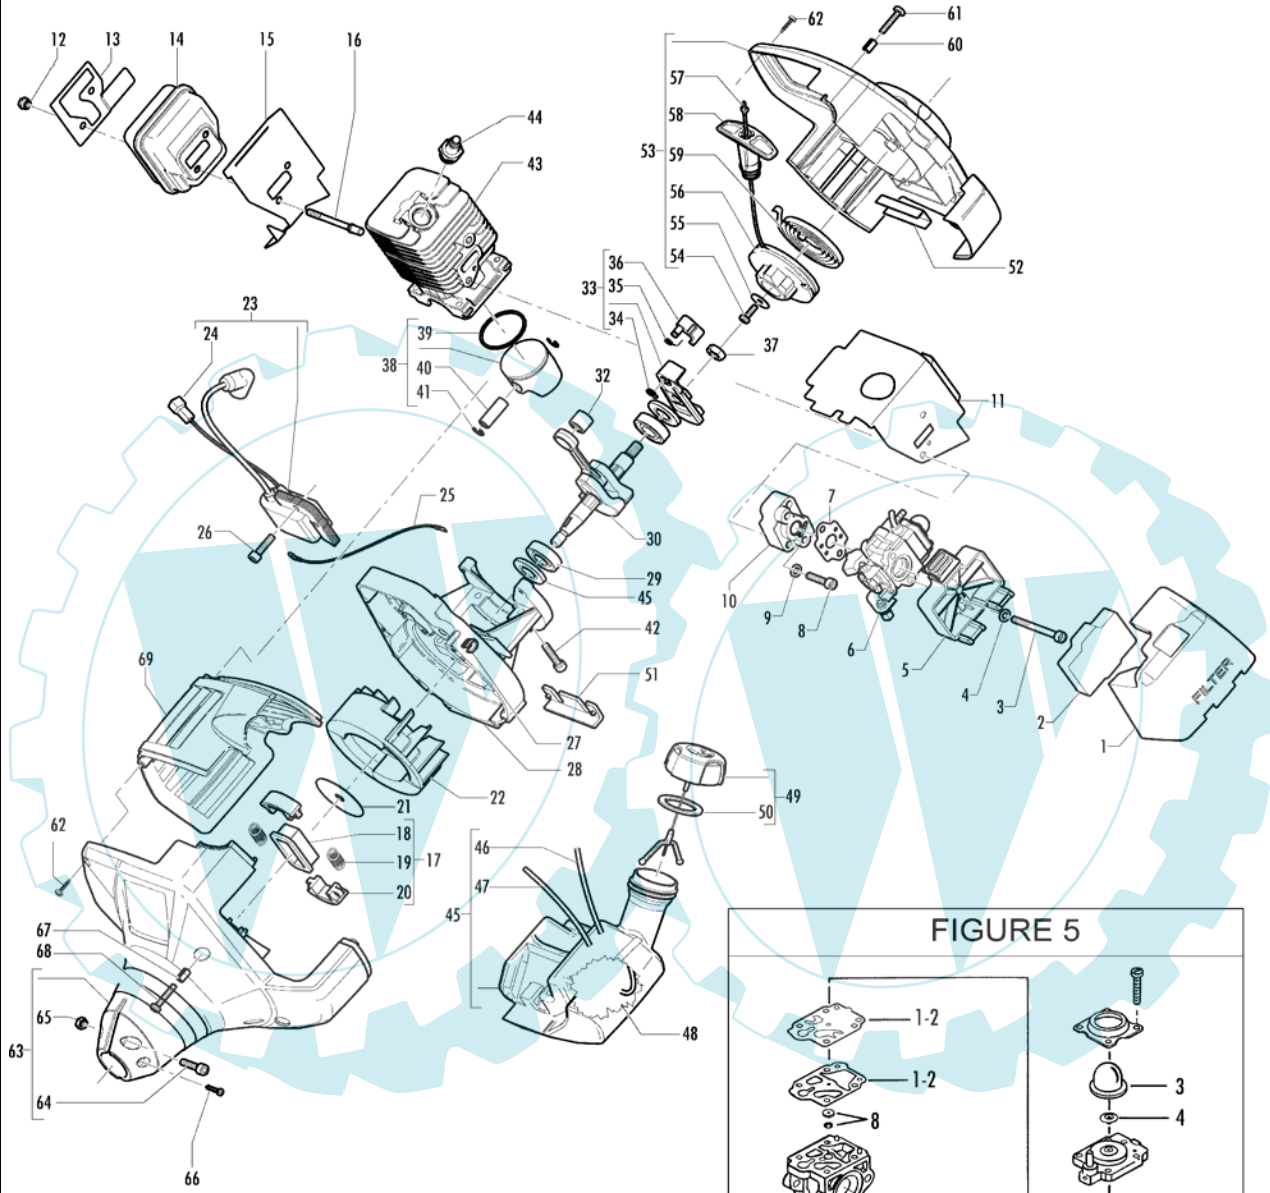

FIGURE 4

Item	P/N McC	P/N ELX	Qty	DESCRIPTION

Item	P/N McC	P/N ELX	Qty	DESCRIPTION

FIGURE 4

C 1	242848	538242848	1	filter cover
A 2	242888	538242888	1	air filter
3	235808	538235808	2	screw M5x50
4	235248	538235248	2	washer M5
C 5	242847	538242847	1	filter housing
C 6		FIGURE 5	1	carburettor
A 7	242851	538242851	1	spacer gasket
8	242173	538242173	2	screw M5x30
9	235248	538235248	2	washer M5
C 10	242849	538242849	1	spacer
B 11	242860	538242860	1	cylinder gasket
12	235642	538235642	2	nut M5
13	242962	538242962	1	muffler shield
C 14	242131	538242131	1	muffler
B 15	242859	538242859	1	muffler gasket
16	242037	538242037	2	muffler stud bolt
B 17	241793	538241793	1	clutch ass'y
18	• 241789	538241789	1	clutch hub
A 19	• 241794	538241794	2	spring
20	• 241743	538241743	2	clutch shoe
21	241604	538241604	1	clutch dust shield
22	243311	538243311	1	flywheel
C 23	249727	538249727	1	ignition coil ass'y
24	• 242959	538242959	1	switch wire
25	242891	538242891	1	ground wire
26	235806	538235806	2	screw M5x20
27	242895	538242895	1	wires protection
28	242802	538242802	1	engine crankcase
C 29	241594	538241594	2	bearing
30	243486	538243486	1	crankshaft ass'y
C 32	235742	538235742	1	needle bearing
C 33	241784	538241784	1	starter pawl ass'y
34	• 111088	538111088	1	snap ring
35	• 241782	538241782	1	spring
36	• 241781	538241781	1	pawl
37	241624	538241624	1	nut M8
C 38	249179	538249179	1	piston kit
B 39	• 242602	538242602	1	piston ring
40	• 241735	538241735	1	piston pin
41	• 235008	538235008	2	snap ring
42	235803	538235803	4	screw M5x25
C 43	243076	538243076	1	cylinder
A 44	322208	538322208	1	RDJ6J spark plug
C 45	242994	538242994	2	seals

C 45	242889	538242889	1	fuel tank ass'y
B 46	• 229789	538229789	1	hose
B 47	• 242527	538242527	1	primer bulb hose
A 48	93720	538093720	1	fuel pickup
B 49	242484	538242484	1	fuel cap ass'y
B 50	• 236564	538236564	1	cap seal
51	242038	538242038	1	tank grommet
52	242039	538242039	1	tank grommet
C 53	242886	538242886	1	starter ass'y
54	• 241077	538241077	1	screw 4x14
55	• 241703	538241703	1	washer
B 56	• 241620	538241620	1	starter pulley
A 57	• 241746	538241746	1	starter rope
58	• 242852	538242852	1	starter handle
B 59	• 241619	538241619	1	starter spring
60	228260	538228260	3	bushing
61	241963	538241963	3	screw M4x22
62	240862	538240862	3	screw 4x18
C 63	242887	538242887	1	joint ass'y
64	• 235806	538235806	1	screw 5x20
65	• 235216	538235216	1	nut
66	229632	538229632	1	screw 3.5x13
67	241617	538241617	4	bushing
68	241963	538241963	4	screw 4x22
69	242845	538242845	1	engine cover

FIGURE 5 WALBRO WYJ358

B	242885	538242885	1	carburetor WYJ538
A 1	• 247955	538247955	1	repair kit K20 WYJ
C 2	• 247956	538247956	1	repair kit K10 WYJ
C 3	• 225834	538225834	1	primer
C 4	• 247957	538247957	1	valve
C 5	• 247958	538247958	1	spring
C 6	• 249419	538249419	1	pumping body
C 7	• 249418	538249418	1	valve
C 8	• 249417	538249417	1	jet

A=ALTA ROTAZIONE
B=MEDIA ROTAZIONE
C=ALTA ROTAZIONE
NUOVI CODICI

A=HIGH MOVING
B=MEDIUM MOVING
C=SLOW MOVING
NEW P. NUMBERS

A=HAUTE DEMANDE
B=MOYENNE DEMANDE
C=BASSE DEMANDE
NOUVELLES REFERENCES

A=GROBE NACHFRAGE
B=MITTELMAESSIGE
C=WENIGE NACHFRAGE
NEU CODEX

The Electrolux Group. The world's No.1 choice.